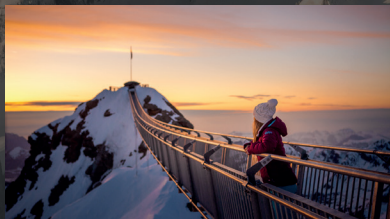

VOTRE CARTE D'HÔTE NUMÉRIQUE POUR L'HIVER

Gstaad Card

Profitez dès la première nuitée de nombreuses offres
avantageuses avec votre Gstaad Card numérique. Demandez votre hôtel!

Des vues à couper le souffle avec nos
expériences en montagne