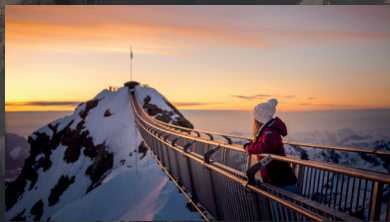

IHRE DIGITALE GÄSTEKARTE IM WINTER

Gstaad Card

Profitieren Sie ab der ersten Übernachtung von zahlreichen attraktiven Erlebnissen mit Ihrer persönlichen Gstaad Card. Fragen Sie Ihren Gastgeber.

Atemberaubende Aussichten mit unseren Berg-Erlebnissen

Exklusive Destinations-Erlebnisse: einmal im Leben im Pistenbully mitfahren?

Sport-Erlebnisse: schlittenhunde-Abenteuer durch die Winterlandschaft

Wellness-Erlebnisse: einfach mal innehalten und sich verwöhnen lassen

Familien-Erlebnisse: von der STATION Saanen, Eisbahn bis zum Mystery-Iglu

Kultur-Erlebnisse: gratis Dorfführungen in Gstaad und Saanen

GSTAAD[®]
COME UP  SLOW DOWN

[GSTAAD.CH/
GSTAADCARD](https://www.gstaad.ch/gstaadcard)

YOUR DIGITAL GSTAAD CARD IN WINTER

Gstaad Card

Benefit from numerous attractive offers from your first overnight stay with your digital Gstaad Card. Ask your host!

Breathtaking views with our mountain experiences