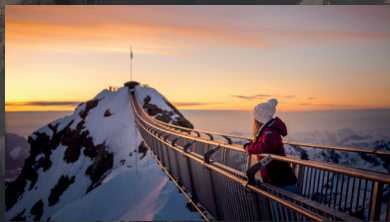

IHRE DIGITALE GÄSTEKARTE IM WINTER

Gstaad Card

Profitieren Sie ab der ersten Übernachtung von zahlreichen attraktiven Erlebnissen mit Ihrer persönlichen Gstaad Card. Fragen Sie Ihren Gastgeber.

Atemberaubende Aussichten mit unseren Berg-Erlebnissen

Exklusive Destinations-Erlebnisse: einmal im Leben im Pistenbully mitfahren?

Sport-Erlebnisse: schlittenhunde-Abenteuer durch die Winterlandschaft

Wellness-Erlebnisse: einfach mal innehalten und sich verwöhnen lassen

Familien-Erlebnisse: von der STATION Saanen, Eisbahn bis zum Mystery-Iglu

Kultur-Erlebnisse: gratis Dorfführungen in Gstaad und Saanen

GSTAAD[®]
COME UP  SLOW DOWN

[GSTAAD.CH/
GSTAADCARD](https://www.gstaad.ch/gstaadcard)

Des expériences de destination exclusives :
faire un tour en dameuse une fois dans sa vie?

Aventures sportives : aventure en chiens
de traîneau à travers le paysage hivernal

Expériences de wellness : s'arrêter tout
simplement et se laisser choir